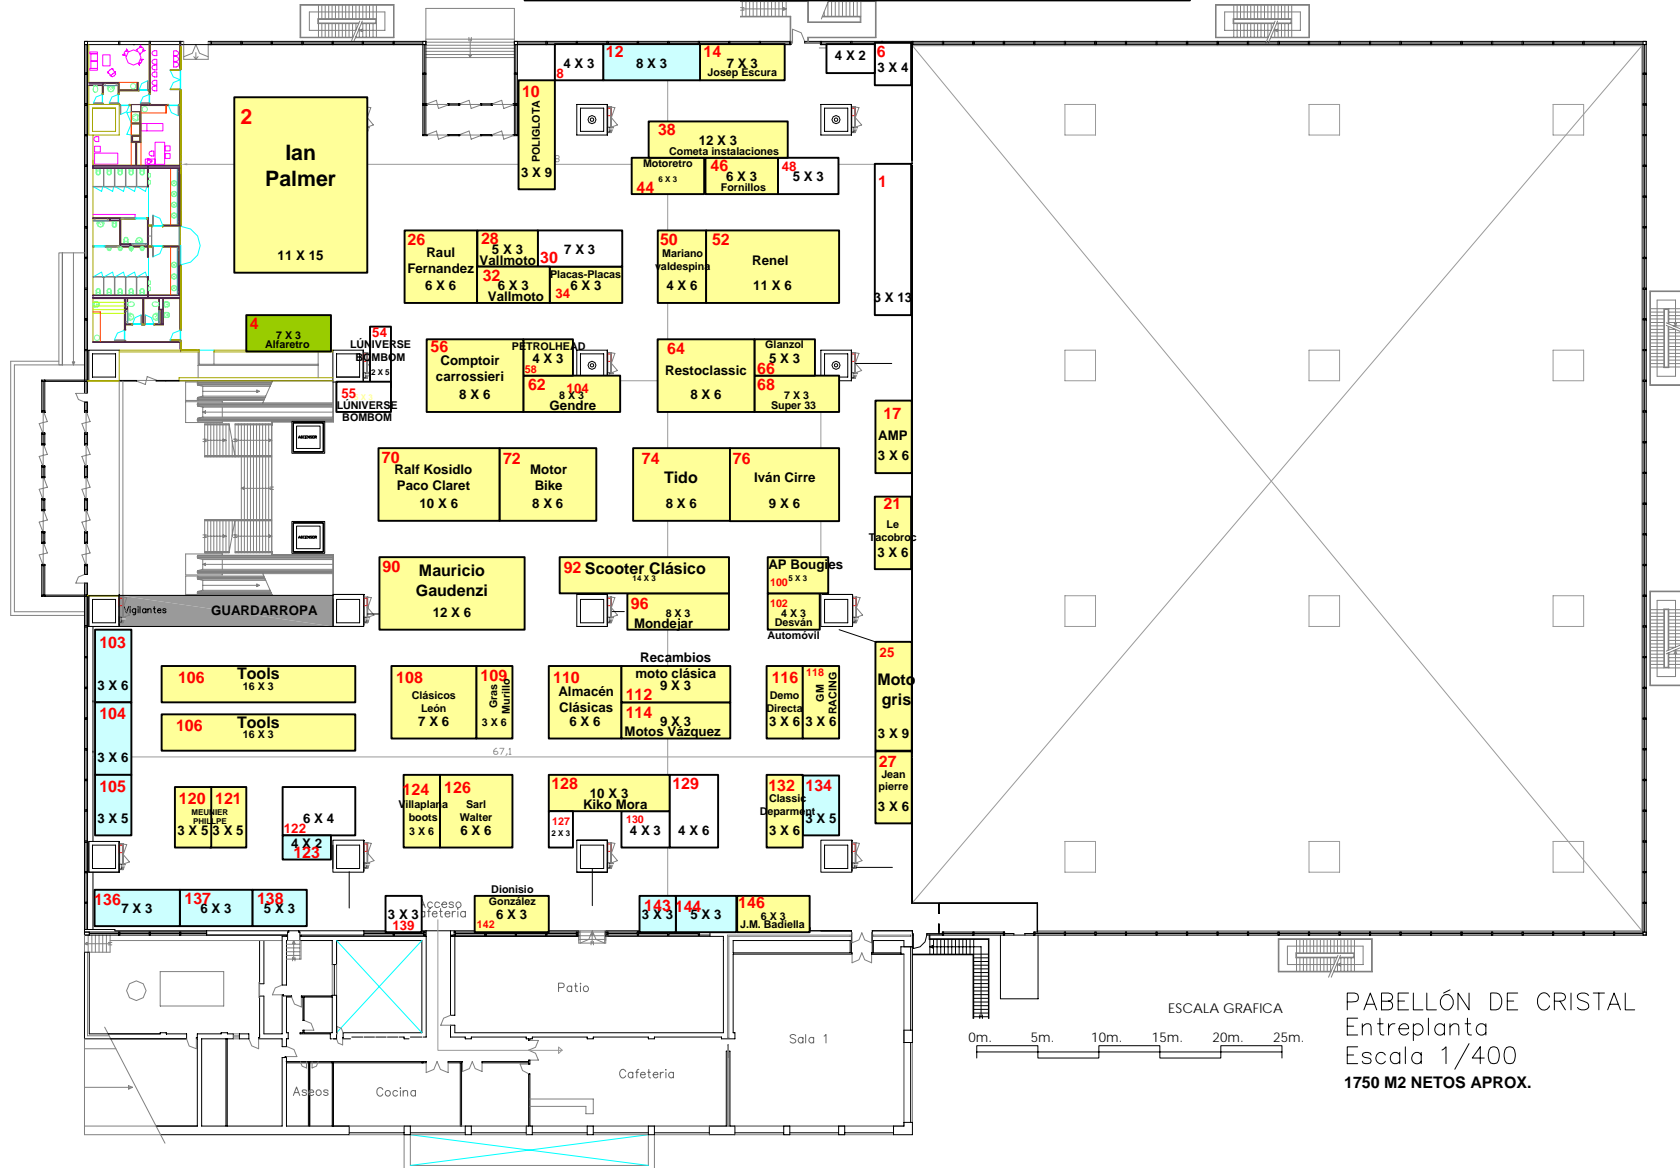

CLASSICAUTO

Salón Internacional Vehículo Clásico

C.A.C.
 Hernan Soriano
 Benito Josa
 Ricardo Escobar
 J. V. Garrido
 Zebra Color
 Electrónica Motos
 KEVIN
 HELADOS RICO
 KLEIDER
 Agustín Escamez

PABELLÓN DE CRISTAL
 Entreplanta
 Escala 1/400
 1750 M2 NETOS APROX.