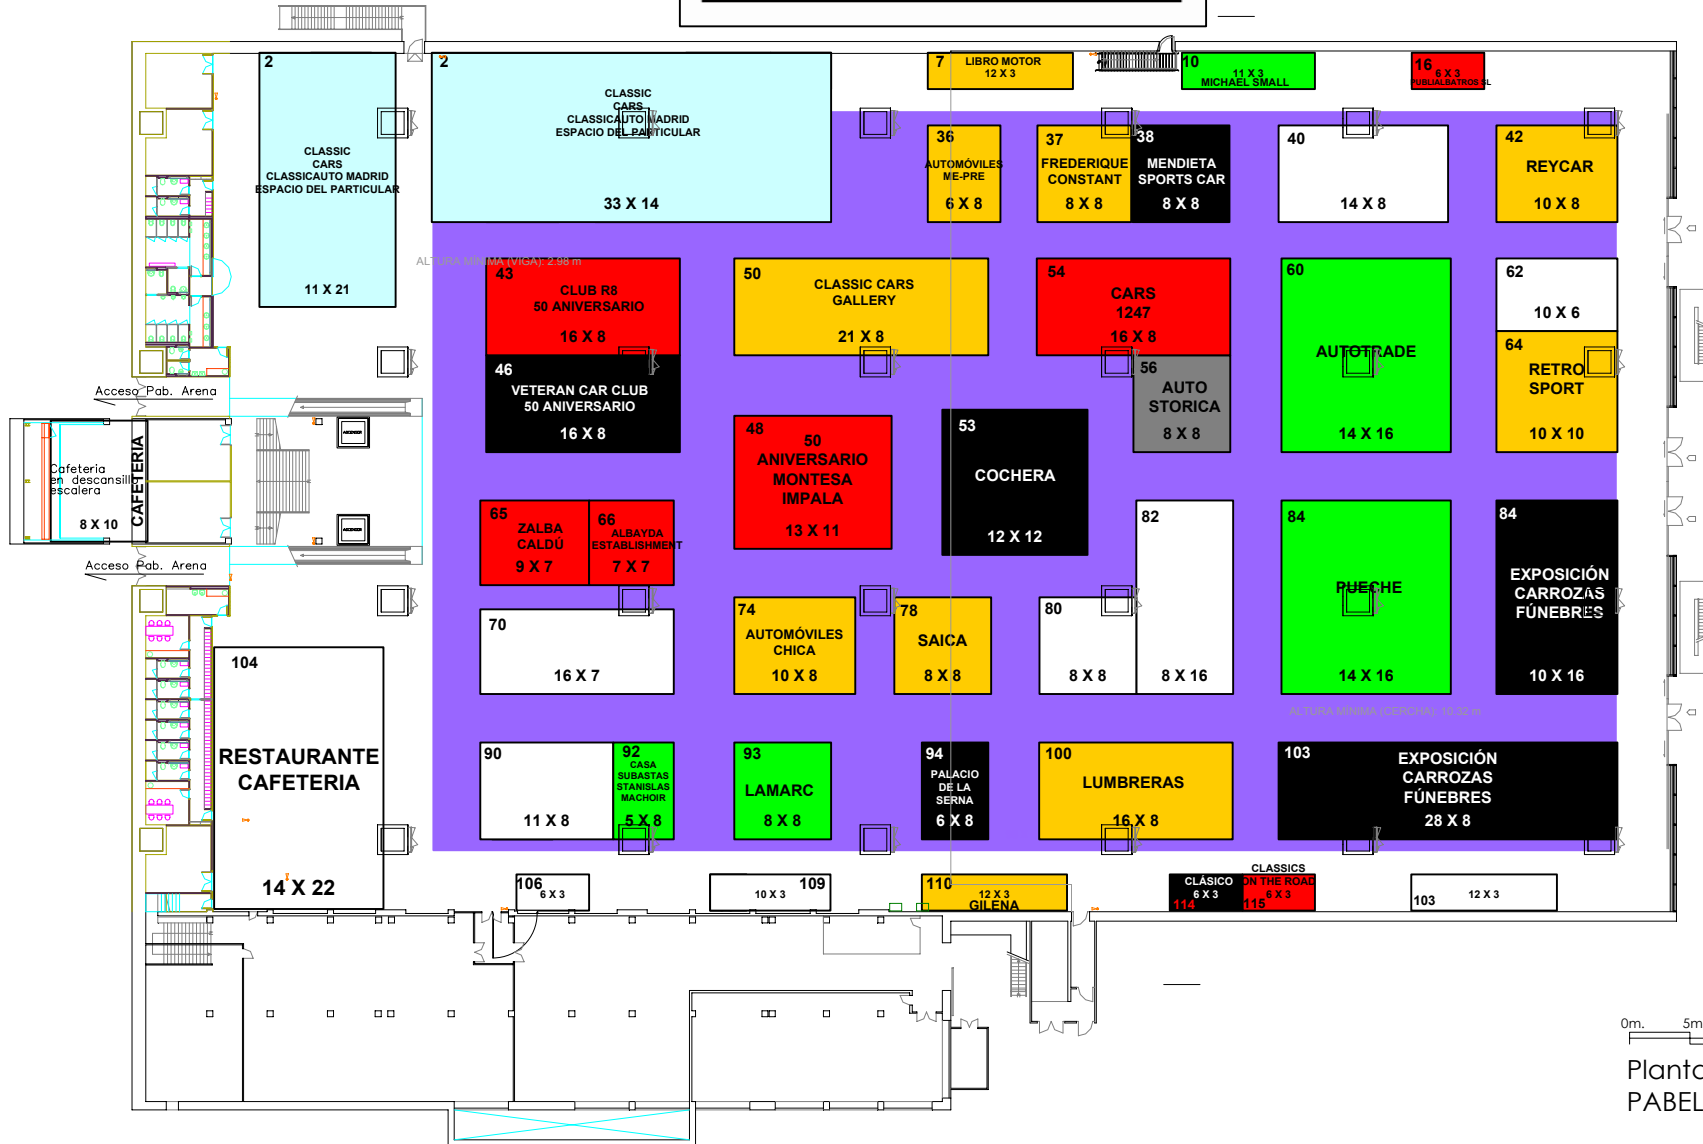

CLASSICAUTO

Salón Internacional Vehículo Clásico

MADRID

EXTINTOR DE POLVO (20cm x 55cm)

- OSCAR JIMENO
- STS
- MINI WORKS MADRID
- ESPIRITU DE MONTJUIC
- LULU
- VINOS Y CAVAS RAFOLS SURIA
- GNR
- TALLERES FRIAS
- AUTOMÓVIL CLUB TURISTICO Y CULTURAL
- VP
- AUTOMÓVILES
- ABARTH

ESCALA GRAFICA
0m. 5m. 10m. 15m. 20m. 25m.

Planta Baja
PABELLÓN DE CRISTAL

4500 M2 NETOS APROX.