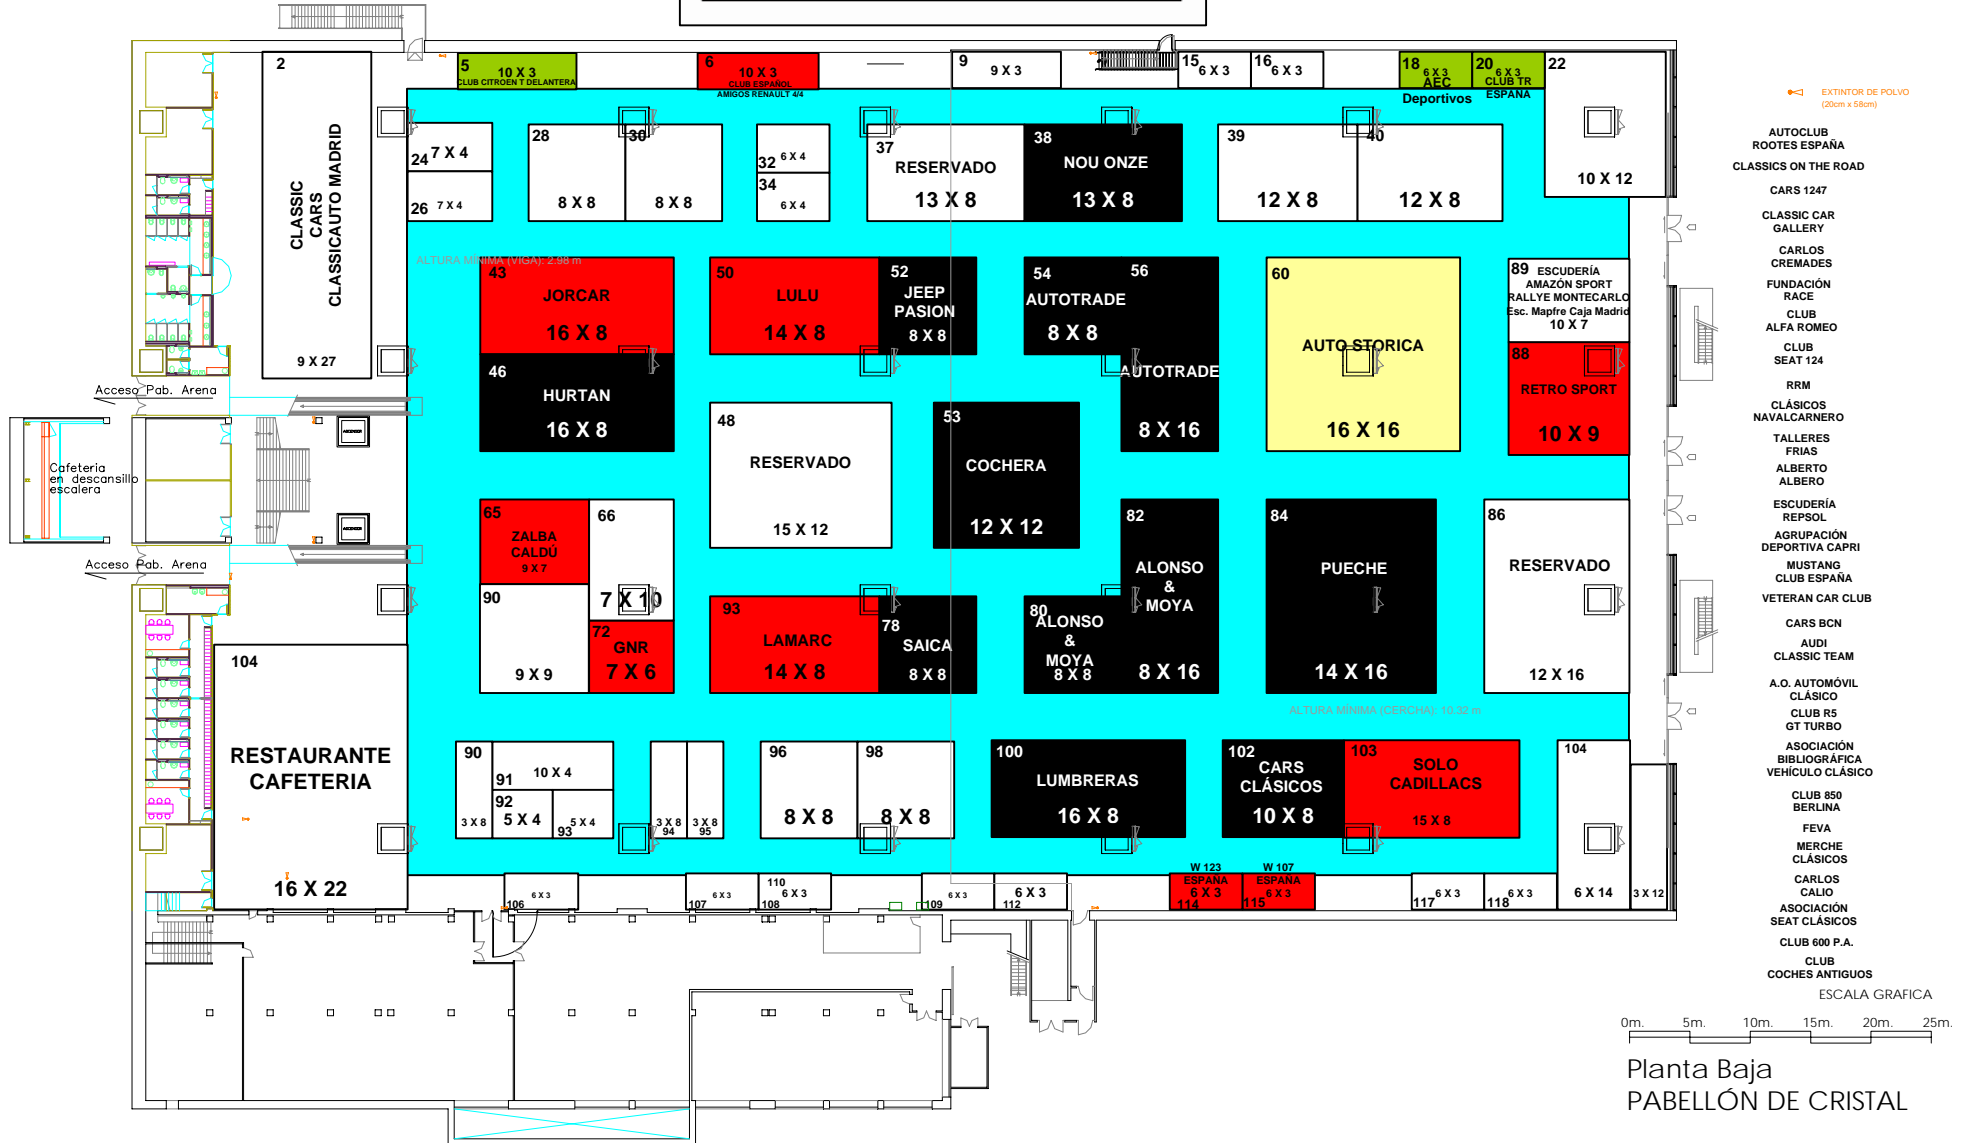

CLASSICAUTO

Salón Internacional Vehículo Clásico

MADRID

EXTINTOR DE POLVO (20cm x 55cm)

- AUTOCUB ROOTES ESPAÑA
- CLASSICS ON THE ROAD
- CARS 1247
- CLASSIC CAR GALLERY
- CARLOS CREMADES
- FUNDACIÓN RACE
- CLUB ALFA ROMEO
- CLUB SEAT 124
- RRM
- CLÁSICOS NAVALCARNERO
- TALLERES FRIAS
- ALBERTO ALBERO
- ESCUDERÍA REPSOL
- AGRUPACIÓN DEPORTIVA CAPRI
- MUSTANG CLUB ESPAÑA
- VETERAN CAR CLUB
- CARS BCN
- AUDI CLASSIC TEAM
- A.O. AUTOMÓVIL CLÁSICO
- CLUB R5
- GT TURBO
- ASOCIACIÓN BIBLIOGRÁFICA VEHÍCULO CLÁSICO
- CLUB 850 BERLINA
- FEVA
- MERCHE CLÁSICOS
- CARLOS CALIO
- ASOCIACIÓN SEAT CLÁSICOS
- CLUB 600 P.A.
- CLUB COCHES ANTIGUOS

ESCALA GRAFICA

Planta Baja
PABELLÓN DE CRISTAL

4500 M2 NETOS APROX.